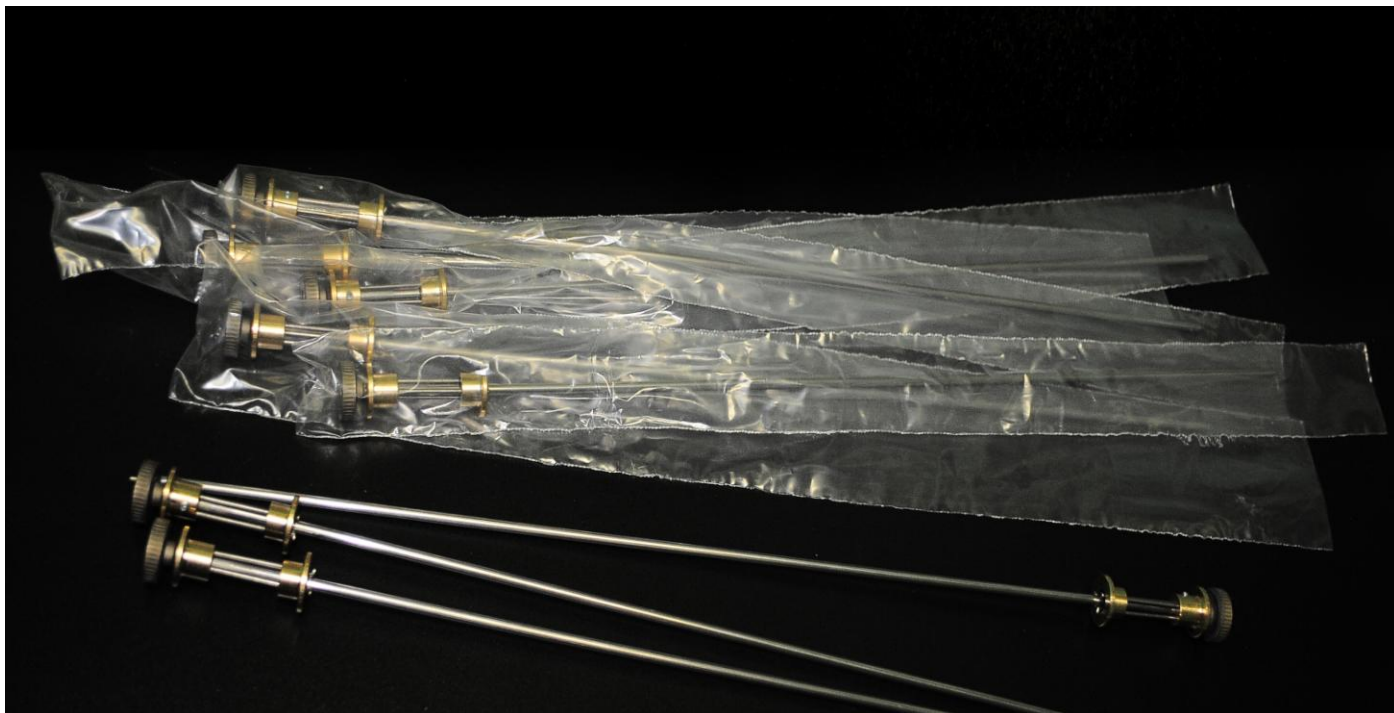

ВЕЛЕС-300

ИП Мостепанов С.А.

142143, Московская обл. Подольский р-н п. Быково, ул. Школьная 7

8(496)767-67-29 8(926)145-52-50 8(926)145-49-10 meliza@inbox.ru

Шприц ШО 3м (металлический зажим)

для искусственного осеменения ректо-цервикальным способом
семенем в пайетах 0,25и0,5мл

- Шприц полностью универсальный подходит для всех видов соломинки (пайеты) и чехлов для искусственного осеменения.
- Стерилизуемый пластик и нержавеющая сталь дает возможность стерилизовать шприцы в автоклаве.
- Винтовой зажим плотно облегает чехол для искусственного осеменения делая работу техника осеменатора более комфортной.