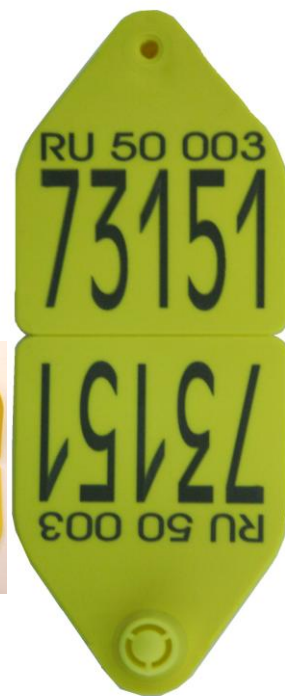

Двойная бирка «Неофлекс» это

- ❖ простота установки;
 - ❖ самопрокалывающий кончик головки
 - ❖ информация с двух сторон уха;
 - ❖ нанесение данных маркером который растворяет поверхностный слой пластика и глубоко проникает в структуру бирки или лазером (по предварительной заявке);
 - ❖ надежность (результаты испытаний показали, что потери бирки не превышают 1% от количества установленных);
 - ❖ отличное качество (изготовлены из специального полимера, сохраняющего в высокую эластичность и прочность при длительной эксплуатации в агрессивных средах, не выгорают на солнце (-40 С до + 85С)).
- оптимальный размер
«мама» 75x55 мм
«папа» 65x55 мм

Бирка устанавливается на животное за 10 секунд

Пожизненная фиксация

Характеристики и механизм крепления бирки

Бирка соответствует условиям международной сертификации ICAR. Прошла серьезные испытания. При производстве бирки используется уникальный прочный, гибкий и эластичный по плоскости полиуретан Хауптнер с высокой степенью предела растяжимости на разрыв и показателями прочности.

Колпачок части Мама изготовлен из прочного полиуретана термостойкость до 100 ° С, наконечник части Папа выполнен из специального усиленного и очень твердого пластика - эти особенности обеспечивают безупречное крепление Мамы и Папы между собой, дает максимальную защиту к внешним воздействиям.

- Удобное разделение бирки от основной полосы

Бирка Мама и Папа скреплена между собой в нижней части, что позволяет быстро и удобно осуществлять биркование животных без дополнительных усилий. Обратите внимание на фотографию в верхней части описания.